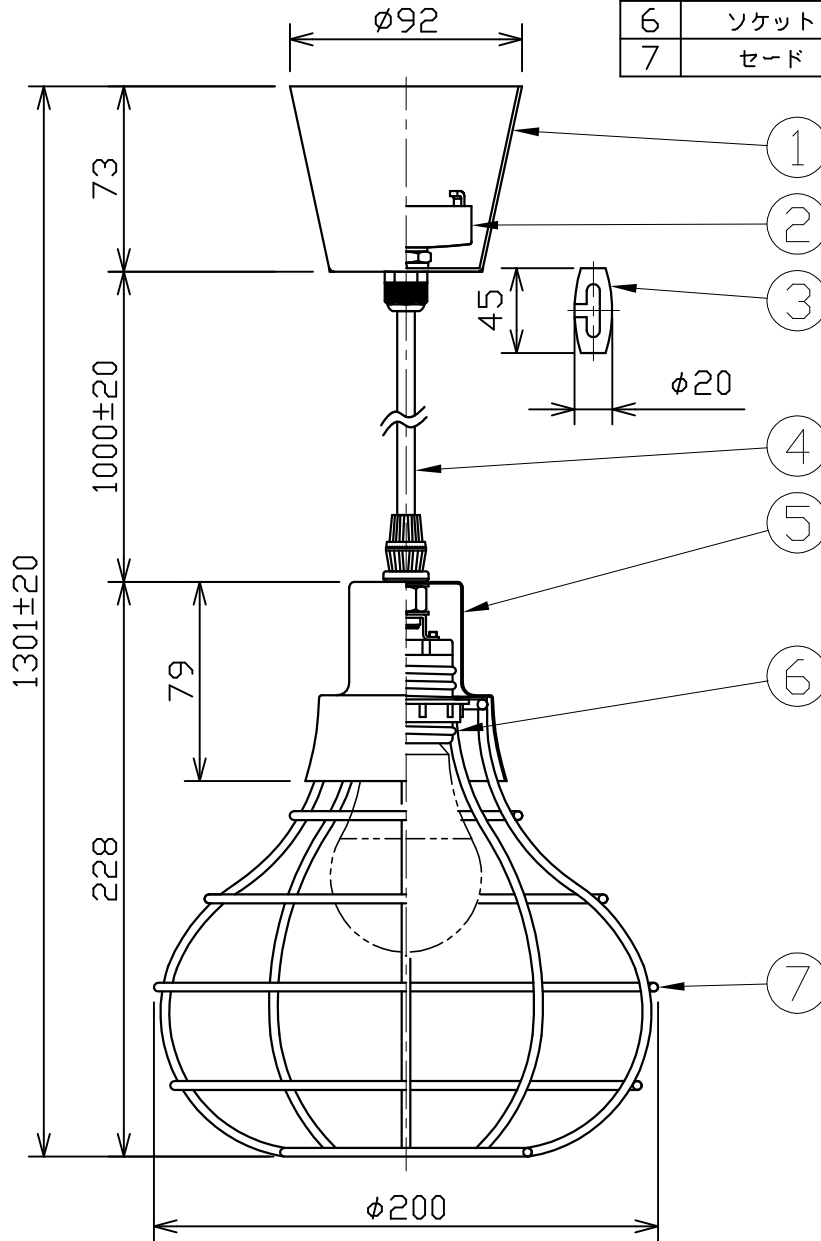

型番	MPN056
----	--------

部番	部品名	数量	材質	摘要
1	フランジカバー	1	SPCC	黒色塗装
2	引掛シーリング	1	樹脂	白色
3	コード調整具	1	樹脂	黒色
4	電源コード	1	H-VCTF	黒色 0.75sq
5	ソケットカバー	1	SPCC	ニッケルメッキつや消し
6	ソケット	1	磁器	白色 E26
7	セード	1	STK	ニッケルメッキつや消し

姿 図

定格電圧 (V)	周波数 (Hz)	消費電力 (W)
100	50/60	7.8